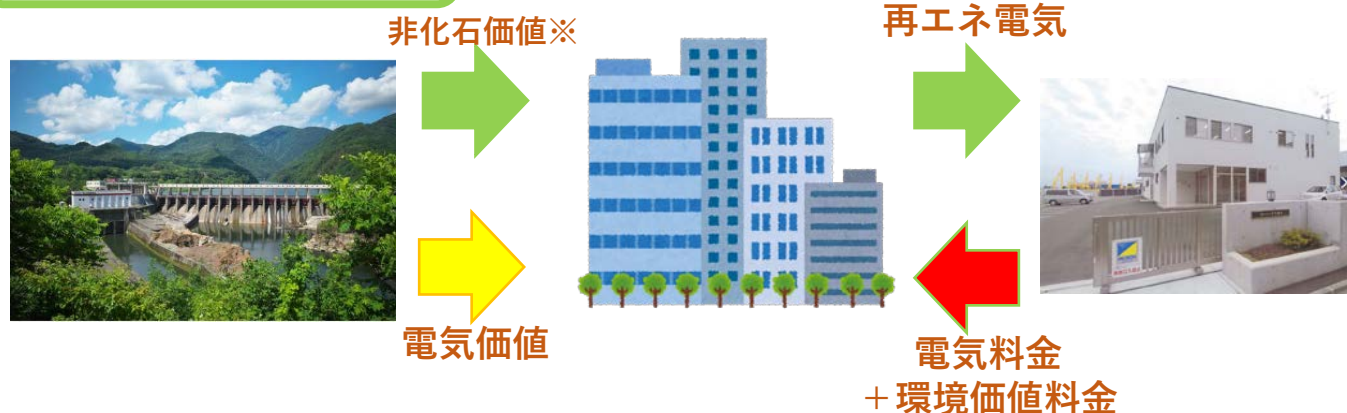

よりそう、再エネ電気を導入

弊社は、環境に配慮した生産・販売活動を行うために、東北電力様の『よりそう、再エネ電気』を導入することといたしました。

今後はより地球環境にやさしい企業活動を行ってまいります。

1. 導入日

2023年 10月 1日より

2. 導入拠点

本社・郡山工場
福島県郡山市田村町金屋字下夕川原167-9

東北電力グループの再エネ発電所由来

「よりそう、再エネ電気」

東北・新潟各地の豊かな再生可能エネルギーの電気を使用しています。

再生可能エネルギー
発電所

東北電力

弊社

※東北電力企業グループの水力発電所由来の再エネ電気により、CO2フリーとなります。